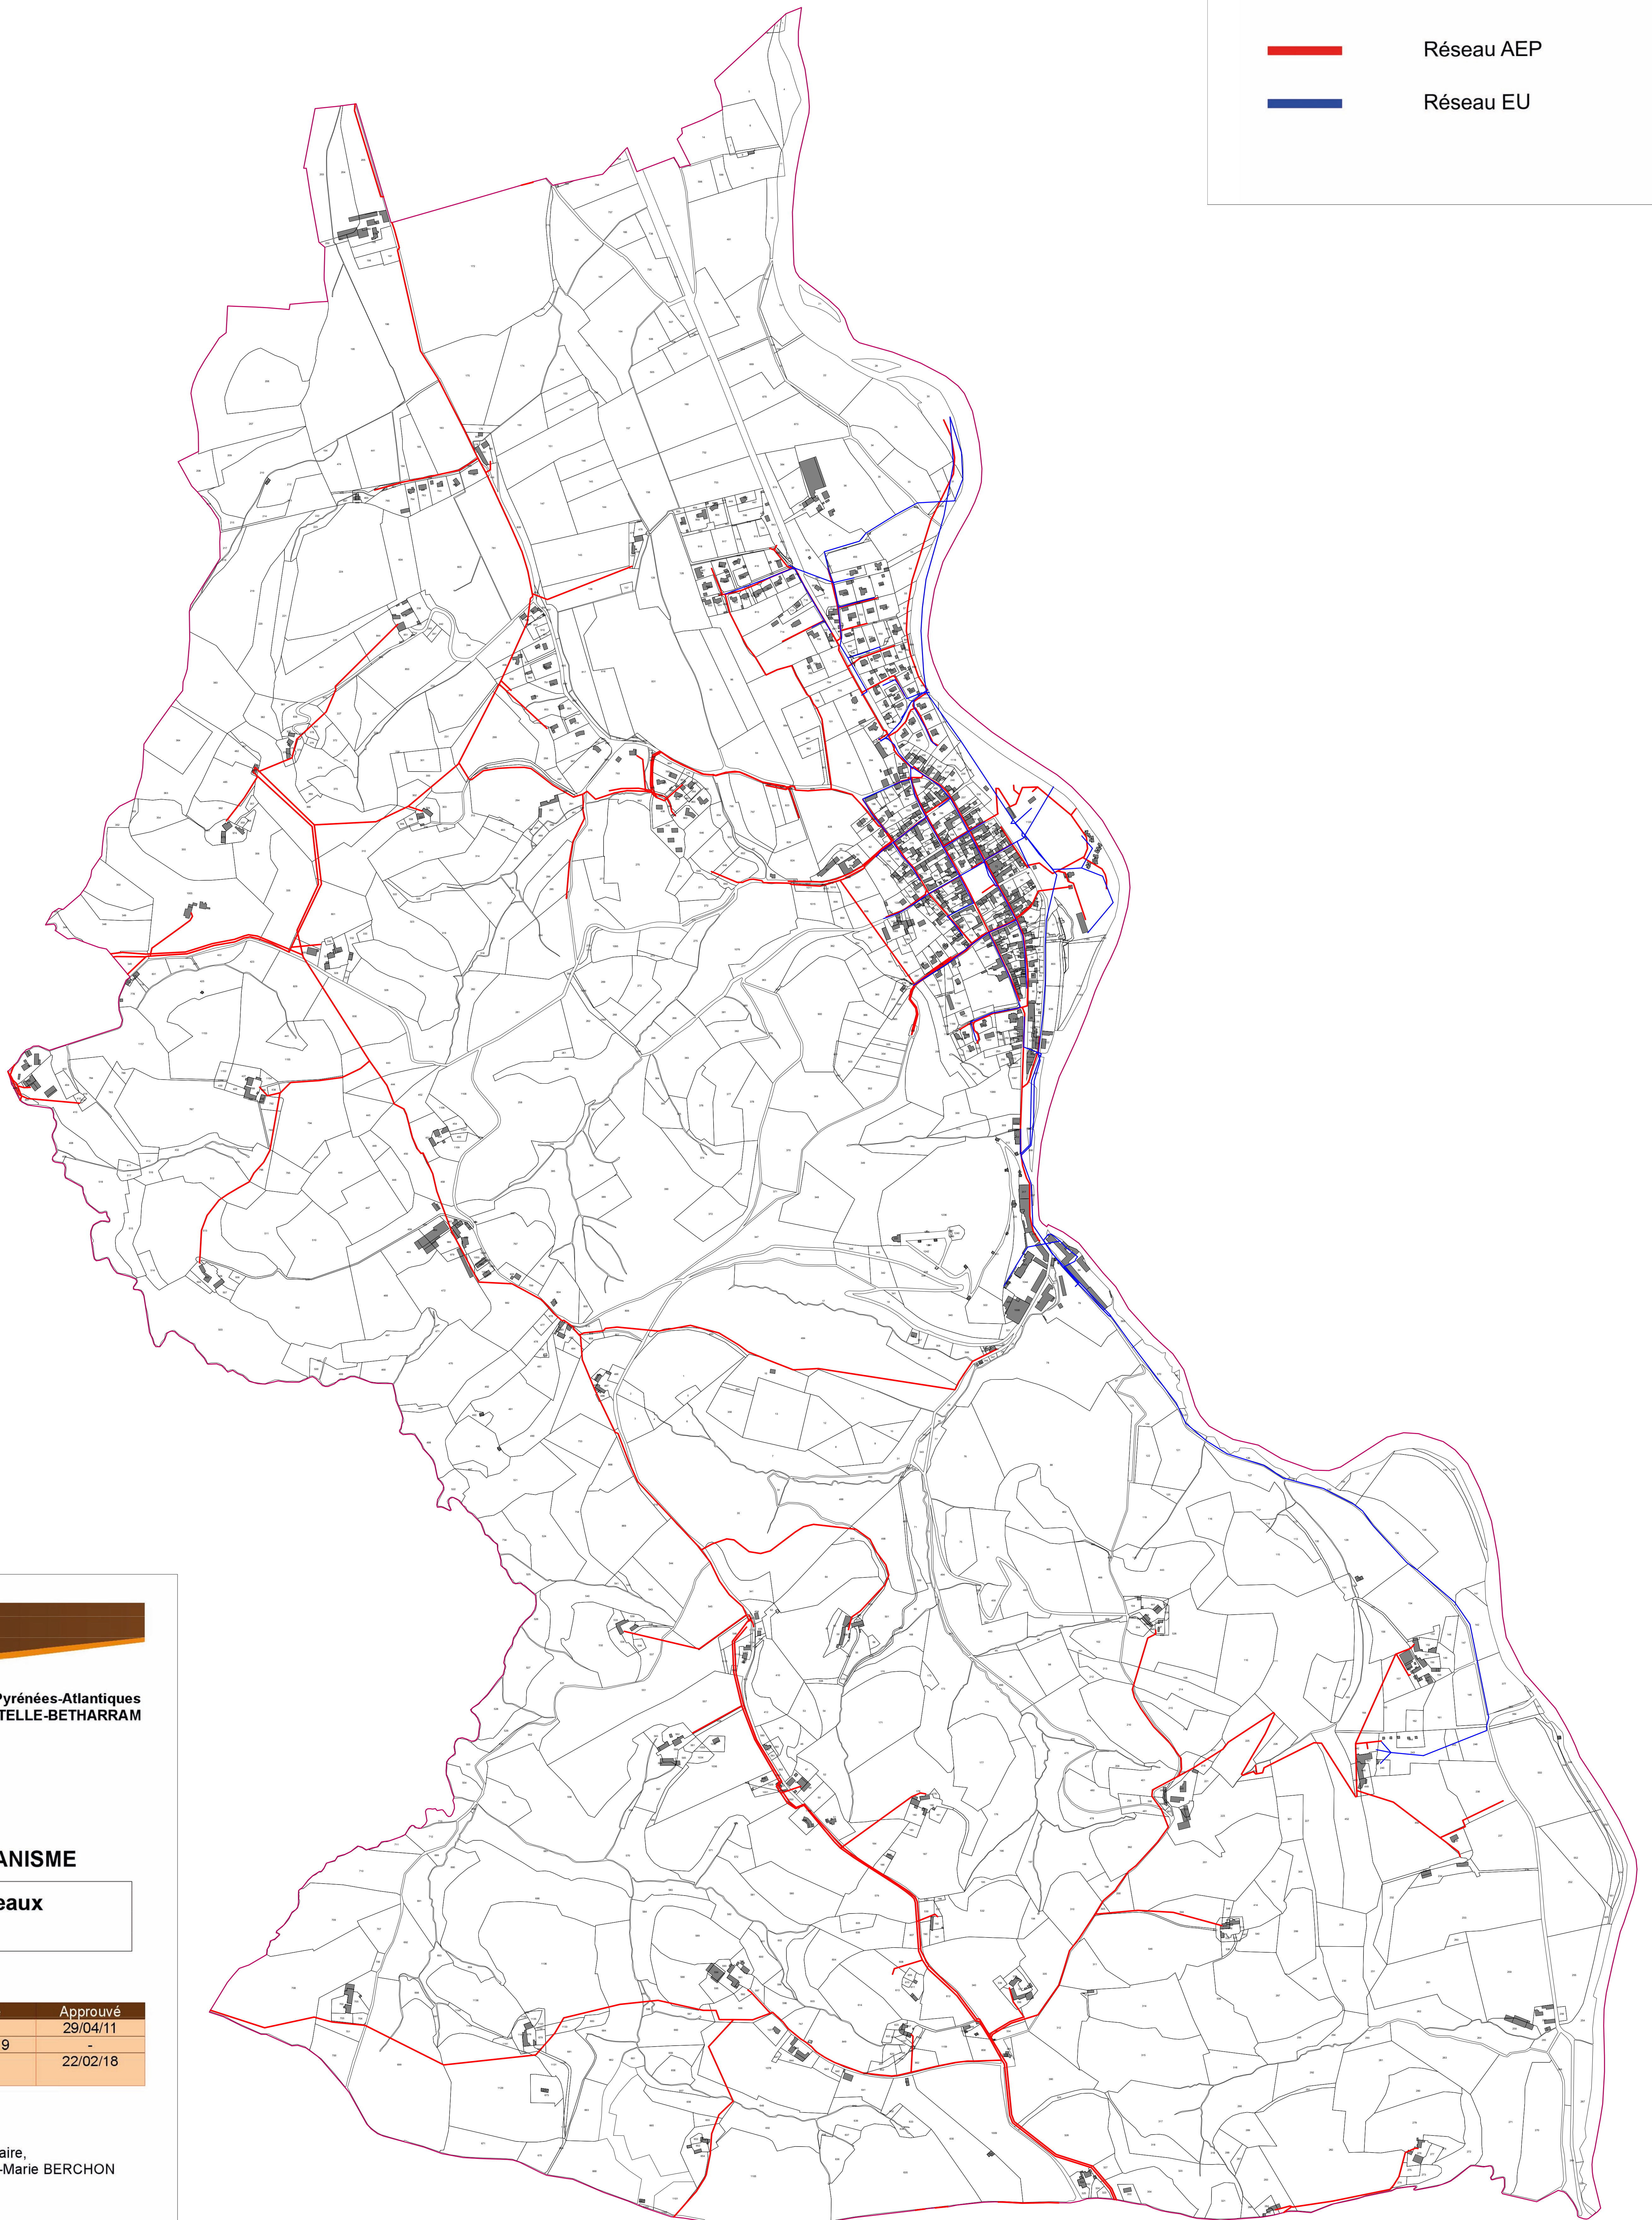

— Réseau AEP
— Réseau EU

D.Ceneau

Département des Pyrénées-Atlantiques
Commune de LESTELLE-BETHARRAM

PLAN LOCAL D'URBANISME

5a – Plan des réseaux

PLU	Prescrit	Arrêté	Approuvé
Élaboration	-	-	29/04/11
Révision	13/10/16	28/08/19	-
Modification Simplifiée n°1	16/06/17	-	22/02/18

Le Maire,
Jean-Marie BERCHON