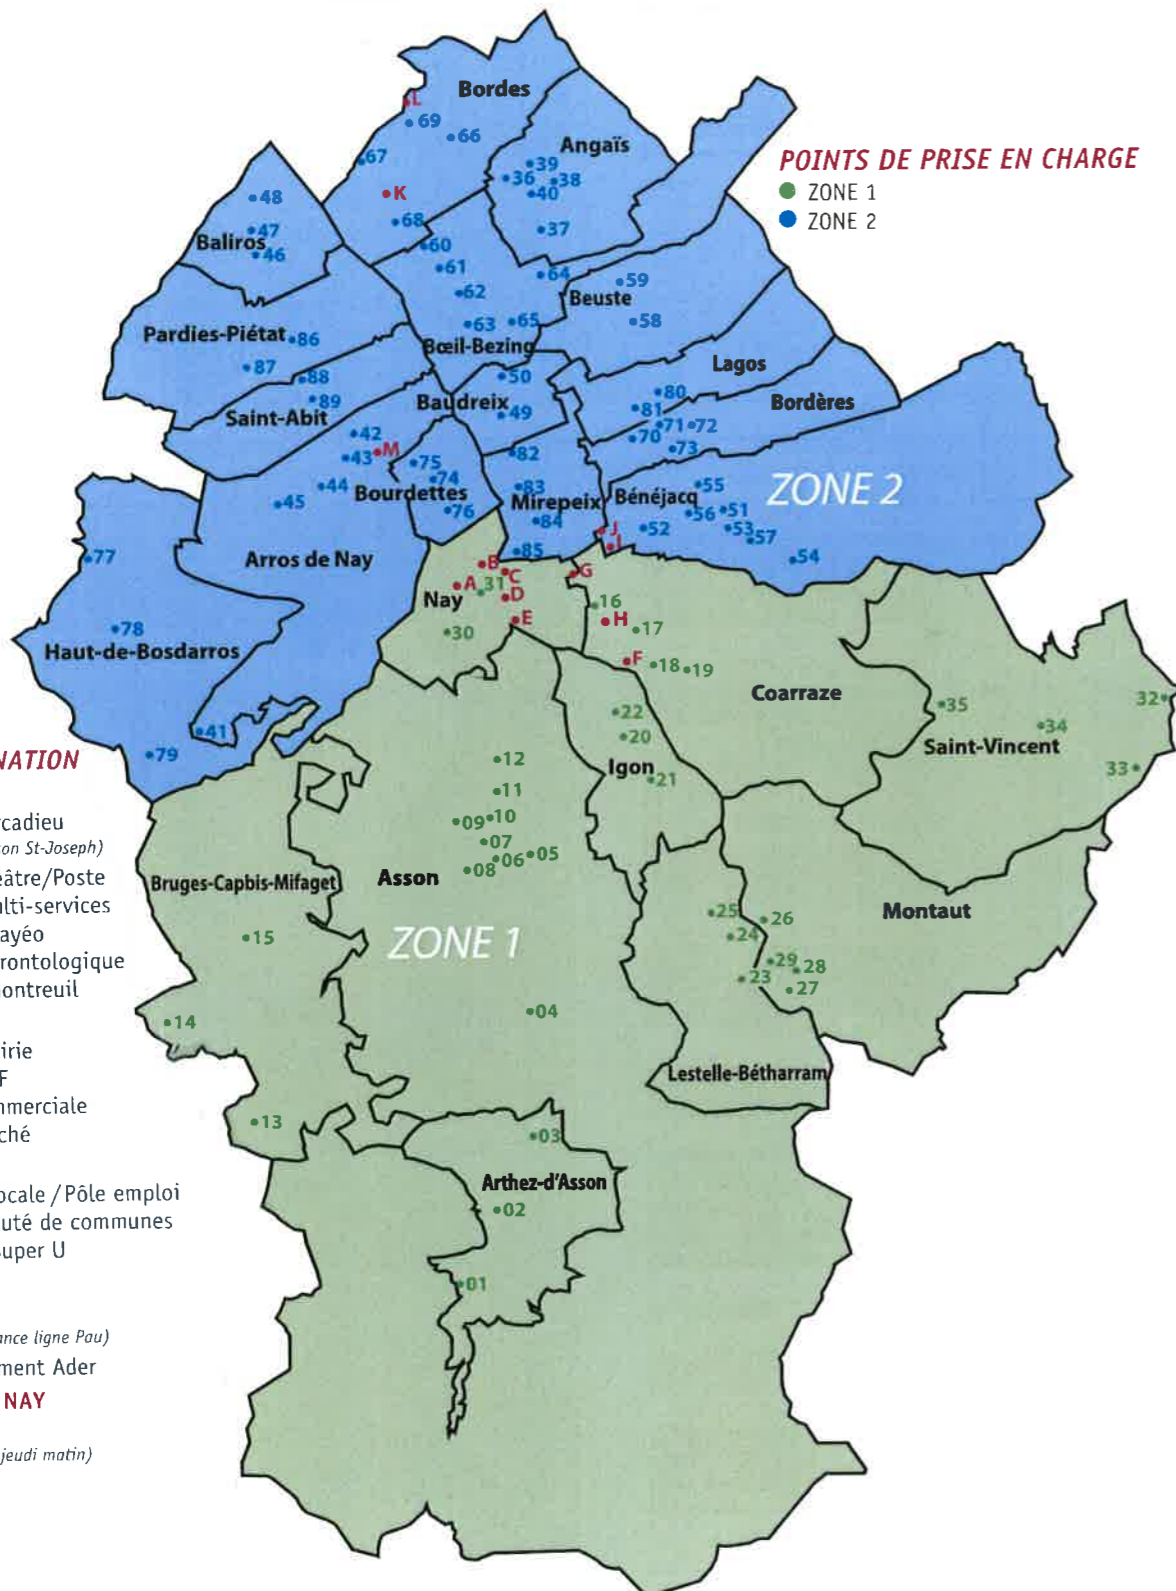

Réservations du lundi au vendredi de 8h30 à 17h :

N° Vert 0 800 64 24 64

(appel gratuit depuis un poste fixe)

Le transport pour tous en Pays de Nay

www.paysdenay.fr

www.cg64.fr

Le petit bus fonctionne de 8h30 à 12h et de 14h à 17h.

(sauf les mardis et samedis après-midi ainsi que dimanches et jours fériés).

Il vient vous chercher et vous ramène au point de prise en charge et à l'heure définies avec la centrale de réservation. Les points de prise en charge et les points de destination sont tous signalés et correspondent pour la plupart aux arrêts de bus des lignes régulières et scolaires.

Les points de destination sont répartis sur les communes de Nay, Coarraze, Bénéjacq, Bordes et Arros de Nay.

Les personnes de plus de 75 ans et les personnes à mobilité réduite (PMR) peuvent être prises en charge à domicile et déposées auprès des services de santé, des services publics et des commerces, à proximité des points de destination. Autorisation parentale pour les 11-17 ans voyageant seuls (téléchargeable sur le site : www.paysdenay.fr).

→ Tarif : Le trajet simple est facturé 2€, l'aller-retour 4€.

GRATUIT pour les enfants jusqu'à 10 ans obligatoirement accompagnés.

À partir du 1^{er} juillet, correspondance gratuite entre les lignes interurbaines et le transport à la demande "Le Petit Bus".